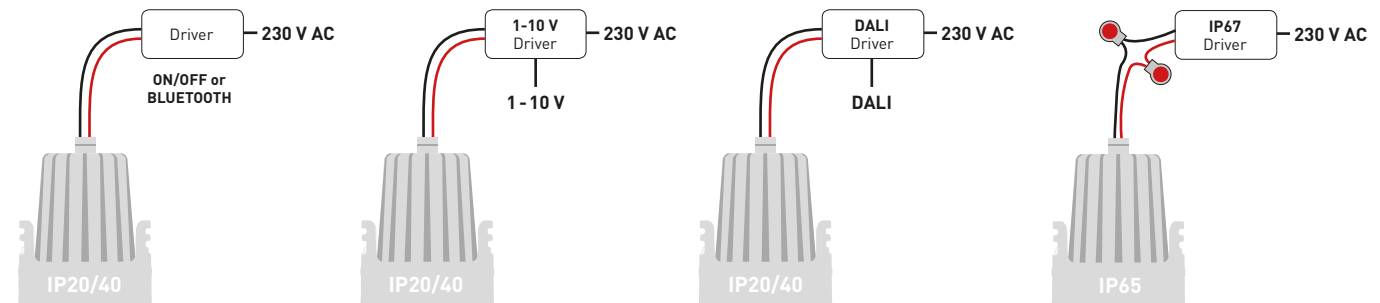

CONNECTIONS CONEXIONES