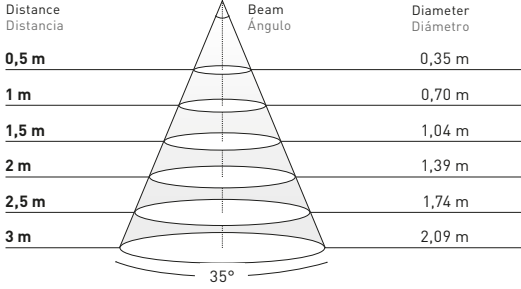

DOWNITO® 70

LIGHT DISTRIBUTION CURVES FOTOMETRÍAS

Downito® 70

10 W 35°

	2700K	3000K	4000K
0,5 m	7.614 lux	8.015 lux	8.336 lux
1 m	1.903 lux	2.004 lux	2.084 lux
1,5 m	846 lux	891 lux	852 lux
2 m	476 lux	501 lux	521 lux
2,5 m	305 lux	321 lux	334 lux
3 m	211 lux	223 lux	232 lux