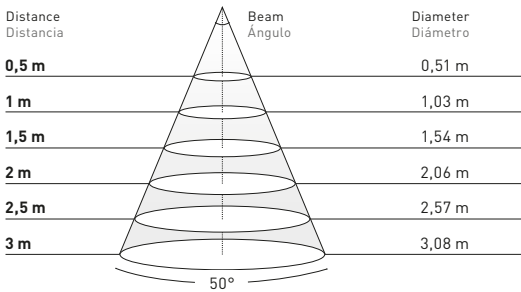

## LIGHT DISTRIBUTION CURVES FOTOMETRÍAS

### Downito® 70

10 W 35°

	2700K	3000K	4000K
0,5 m	7.614 lux	8.015 lux	8.336 lux
1 m	1.903 lux	2.004 lux	2.084 lux
1,5 m	846 lux	891 lux	852 lux
2 m	476 lux	501 lux	521 lux
2,5 m	305 lux	321 lux	334 lux
3 m	211 lux	223 lux	232 lux

### Downito® 70

10 W 50°

	2700K	3000K	4000K
0,5 m	4.537 lux	4.776 lux	4.967 lux
1 m	1.134 lux	1.194 lux	1.242 lux
1,5 m	504 lux	531 lux	552 lux
2 m	284 lux	299 lux	311 lux
2,5 m	181 lux	191 lux	199 lux
3 m	126 lux	133 lux	138 lux