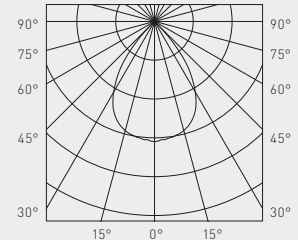

## LIGHT DISTRIBUTION CURVES FOTOMETRÍAS

### Downito® 70

10 W 35°

	2700K	3000K	4000K
0,5 m	7.614 lux	8.015 lux	8.336 lux
1 m	1.903 lux	2.004 lux	2.084 lux
1,5 m	846 lux	891 lux	852 lux
2 m	476 lux	501 lux	521 lux
2,5 m	305 lux	321 lux	334 lux
3 m	211 lux	223 lux	232 lux

### Downito® 70

10 W 50°

	2700K	3000K	4000K
0,5 m	4.537 lux	4.776 lux	4.967 lux
1 m	1.134 lux	1.194 lux	1.242 lux
1,5 m	504 lux	531 lux	552 lux
2 m	284 lux	299 lux	311 lux
2,5 m	181 lux	191 lux	199 lux
3 m	126 lux	133 lux	138 lux

### Downito® 70

10 W 70°

	2700K	3000K	4000K
0,5 m	2.831 lux	2.980 lux	3.099 lux
1 m	716 lux	745 lux	775 lux
1,5 m	314 lux	331 lux	344 lux
2 m	176 lux	186 lux	193 lux
2,5 m	113 lux	119 lux	124 lux
3 m	79 lux	83 lux	86 lux