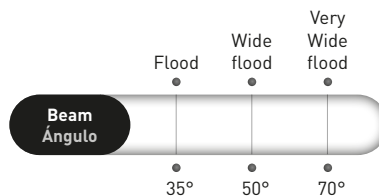

# DOWNITO®70

ADJUSTABLE (+/- 30°)

UGR <19

- LED downlight for accent lighting
- Smart reflector: active + passive (paintable)
- IP20, IP40 and IP65 types
- Luminous flux 900 lm
- Luminaire efficiency 89 lm/W
- 3 beam angles: 35°, 50° and 70°
- Accessories available: honeycomb and milky diffuser
- Thermal test certificate

- Downlight LED para iluminación de acento
- Reflector inteligente: activo + pasivo (pintable)
- Modelos IP20, IP40 y IP65
- Flujo lumínico 900 lm
- Eficiencia de la luminaria 89 lm/W
- 3 ángulos de apertura: 35°, 50° y 70°
- Accesorios disponibles: panel de abeja y difusor opal
- Test térmico certificado

Downito® 70				
Measures	Ø73 x 86 mm			
Weight	0,3 kg			
10 W (350 mA)				
Color temperatures	<b>2700K - CRI 90</b>	<b>3000K - CRI 90</b>	<b>3500K - CRI 90</b>	<b>4000K - CRI 90</b>
Lumens output	35° - 694 lm 50° - 788 lm 70° - 803 lm	35° - 731 lm 50° - 830 lm 70° - 846 lm	35° - 752 lm 50° - 853 lm 70° - 869 lm	35° - 765 lm 50° - 869 lm 70° - 885 lm
Luminaire efficiency	69 to 80 lm/W	73 to 85 lm/W	75 to 87 lm/W	77 to 89 lm/W