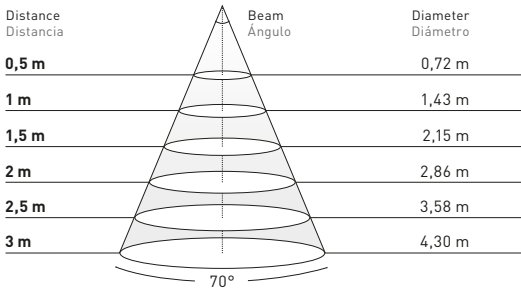

Downito® 70

10 W 70°

	2700K	3000K	4000K
0,5 m	2.831 lux	2.980 lux	3.099 lux
1 m	716 lux	745 lux	775 lux
1,5 m	314 lux	331 lux	344 lux
2 m	176 lux	186 lux	193 lux
2,5 m	113 lux	119 lux	124 lux
3 m	79 lux	83 lux	86 lux