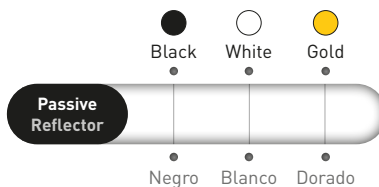

# DOWNITO®70

ADJUSTABLE (+/- 30°)

UGR <19

- LED downlight for accent lighting
- Smart reflector: active + passive (paintable)
- IP20, IP40 and IP65 types
- Luminous flux 900 lm
- Luminaire efficiency 89 lm/W
- 3 beam angles: 35°, 50° and 70°
- Accessories available: honeycomb and milky diffuser
- Thermal test certificate

- Downlight LED para iluminación de acento
- Reflector inteligente: activo + pasivo (pintable)
- Modelos IP20, IP40 y IP65
- Flujo lumínico 900 lm
- Eficiencia de la luminaria 89 lm/W
- 3 ángulos de apertura: 35°, 50° y 70°
- Accesorios disponibles: panel de abeja y difusor opal
- Test térmico certificado