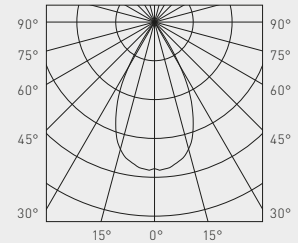

## LIGHT DISTRIBUTION CURVES FOTOMETRÍAS

### Downito® 70

10 W 35°

	2700K	3000K	4000K
0,5 m	7.614 lux	8.015 lux	8.336 lux
1 m	1.903 lux	2.004 lux	2.084 lux
1,5 m	846 lux	891 lux	852 lux
2 m	476 lux	501 lux	521 lux
2,5 m	305 lux	321 lux	334 lux
3 m	211 lux	223 lux	232 lux

### Downito® 70

10 W 50°

	2700K	3000K	4000K
0,5 m	4.537 lux	4.776 lux	4.967 lux
1 m	1.134 lux	1.194 lux	1.242 lux
1,5 m	504 lux	531 lux	552 lux
2 m	284 lux	299 lux	311 lux
2,5 m	181 lux	191 lux	199 lux
3 m	126 lux	133 lux	138 lux